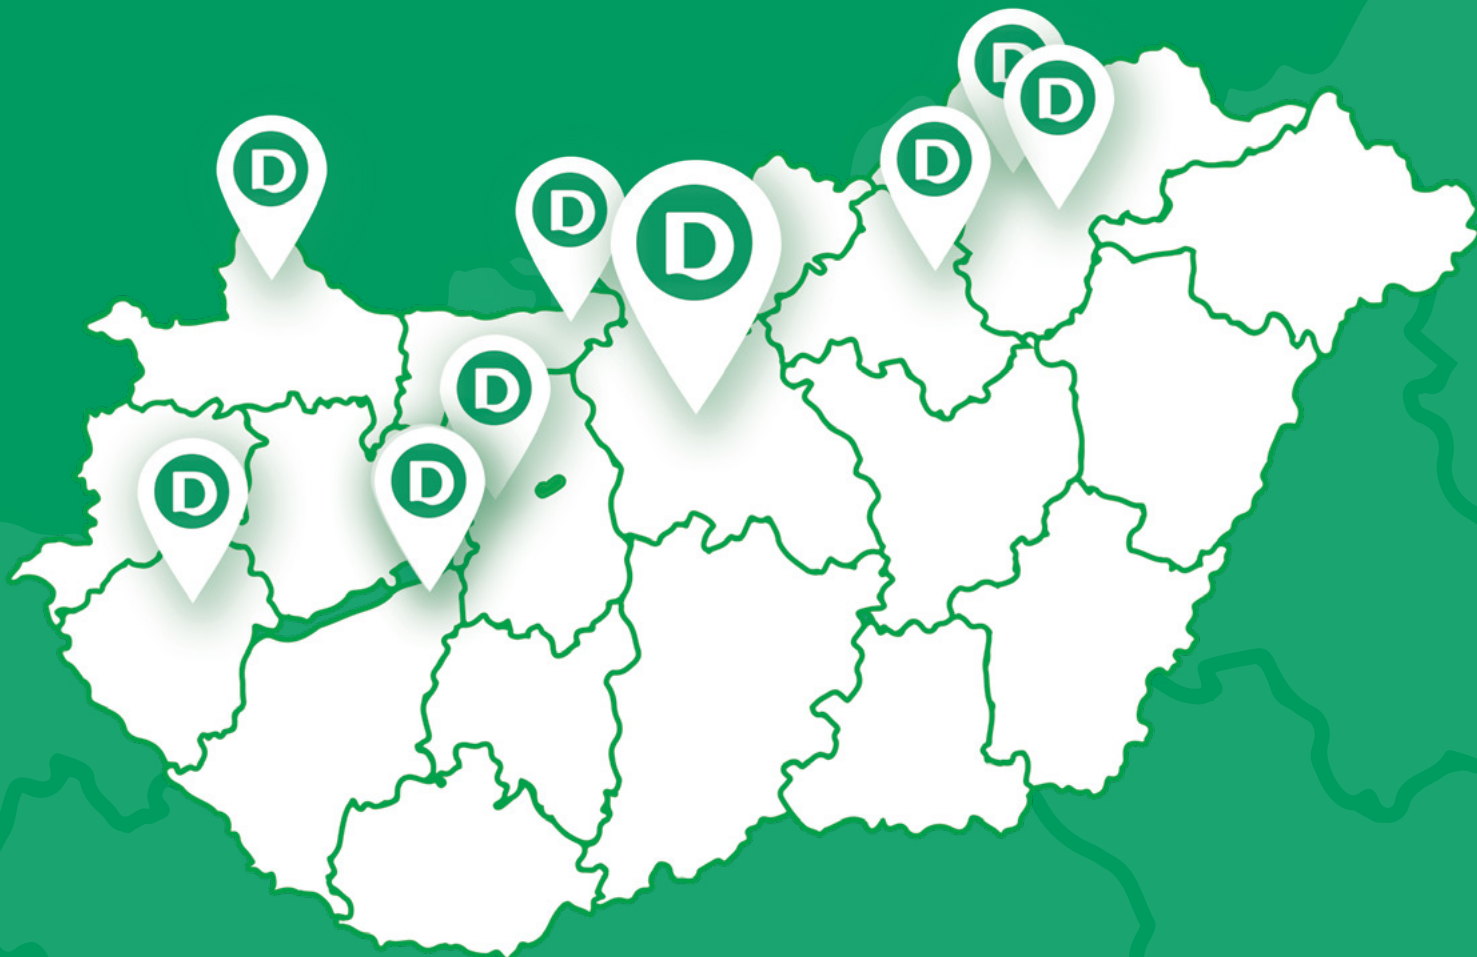

KERESD A TAMARIS MODELLEKET DEICHMANN ÜZLETEINKBEN!

EGER: Agria Park

ESZTERGOM: ZONE Bevásárlópark

KAZINCBARCIKA: ZONE Bevásárlópark

MISKOLC: Miskolc Pláza

MOSONMAGYARÓVÁR: Park Center

SIÓFOK: Sió Pláza

SZÉKESFEHÉRVÁR: ZONE Bevásárlópark

ZALAEGERSZEG: ZONE Bevásárlópark

BUDAPEST: Árkád, KÖKI, Mammut,
Stop Shop (Óbuda), Pólus Center, Soroksár Auchan,
Stop Shop (Újpest)

BUDAKALÁSZ: Omszk Park

VECSÉS: Market Central

DEICHMANN